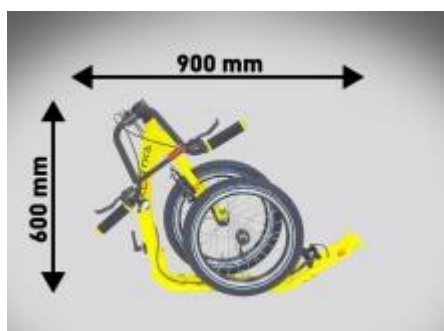

SKLÁDACÍ KOLOBĚŽKA

KOSTKA RUBIK 4

DRIVE LOCK slouží pro snadnou aretaci potřebnou k transportu nebo při "parkování koloběžky"

FOLD charakterizují 3 povely - povolit, otočit, dotáhnout. Systém FOLD je jednoduchý a účinný. Povoláním křídlové matice na představci umožníte sklopení řídítek k tělu koloběžky.

SPIN nejdůležitější patentovaná část na skládačce. Otočení hlavní rámové trubky směrem vzad sníží velikost modelu do pohodlné přepravní velikosti. To vše během vteřiny.

BRAKE OFF umožňuje rozepnout zadní brzdu jednoduchým povytažením jisticího adaptéru a vyjmout zadní kolo a máte tu rozměr 90x60x25cm jako zavazadlo pro cestování hromadnou dopravou nebo vlakem.

- Nejlehčí skládací koloběžka s 12" koly jen **8,2 kg**
- Nosnost **150 kg**
- Doba složení je do **půl minuty**
- Rozměr ve složeném stavu včetně vyjmutého zadního kola - **90 x 60 x 25 cm**

Pořídte si na cesty a každodenní pohyb městem moderní a elegantní a skládací koloběžku RUBIK.